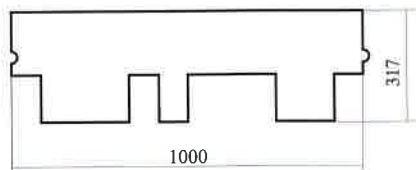

AKORDAS

Idealus variantas solidiems architektūriniais projektams. Ypatinga forma ir unikali spalva paryškina stogo individualumą ir grožį.

MODIFIKUOTO BITUMO